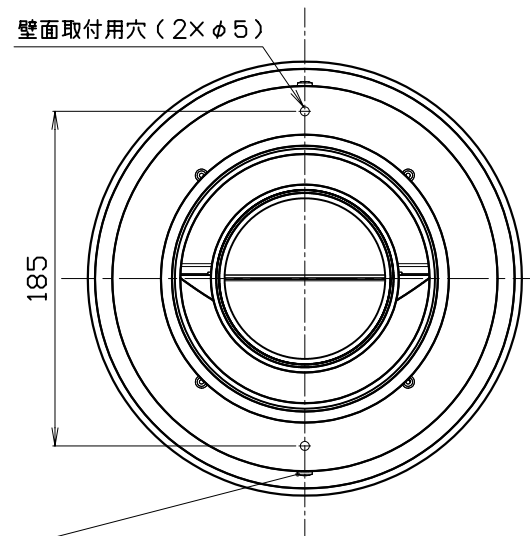

※施工時の注意  
 給排気口を左右にして取付ける  
 図は上下になっています

フード脱着用ねじ  
 エフキャップ壁面取付時用 2ヶ所

Designed by	Checked by	Approved by - date	File name	Date	Scale
一文機工株式会社			エフキャップ	2009	200
			ISC		