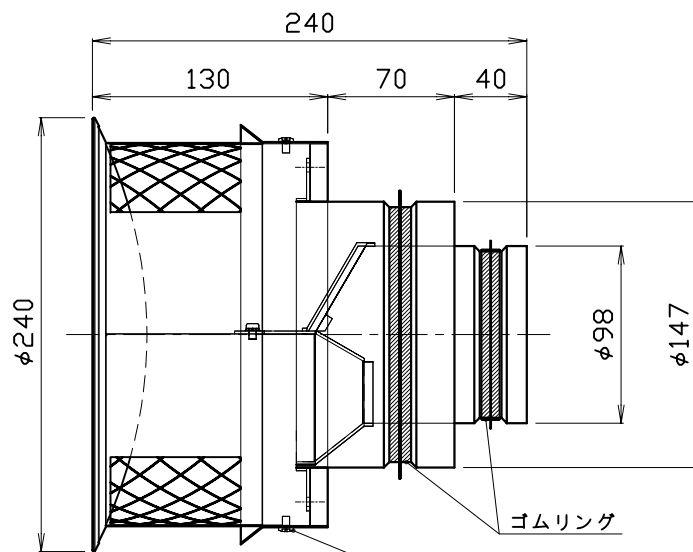

※施工時の注意  
 給排気口を左右にして取付ける  
 図は上下になっています

フード脱着用ねじ  
 エフキャップ壁面取付時用 2ヶ所

Designed by	Checked by	Approved by - date	File name	Date	Scale
一文機工株式会社			エフキャップ	2009	200
			ISC		